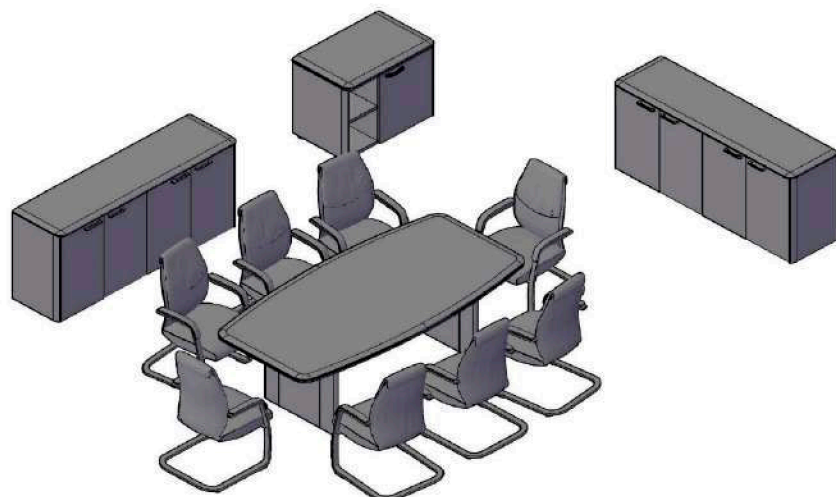

Кабинет руководителя DIONI

Комбинация №3

Цена: 178,440.00

Наименование/Артикул	Цена
Конференц-стол DCT 2211	69,475.00
Каркас шкафа низкого TLC 85	6,195.00
Каркас шкафа низкого TLC 85	6,195.00
Каркас шкафа низкого TLC 85	6,195.00
Каркас шкафа низкого TLC 85	6,195.00
Двери низкие DLD 42-2	5,455.00
Двери низкие DLD 42-2	5,455.00
Двери низкие DLD 42-2	5,455.00
Двери низкие DLD 42-2	5,455.00
Панели боковые низкие DSL 745-2	8,810.00
Панели боковые низкие DSL 745-2	8,810.00
Топ 1747	10,690.00
Топ 1747	10,690.00
Тумба с фригобаром DTF 850	23,365.00