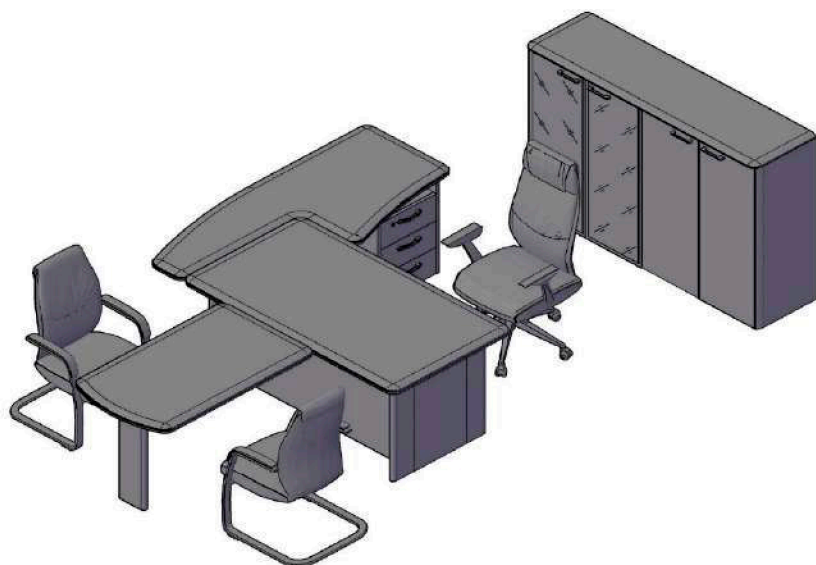

Кабинет руководителя DIONI

Комбинация №2

Цена: 181,175.00

Наименование/Артикул	Цена
Стол руководителя DST 1890H	57,245.00
Брифинг-приставка с тумбой DB 1880(R)	38,830.00
Брифинг-приставка DB 127M.1	27,795.00
Стеллаж средний TMC 85	8,635.00
Стеллаж средний TMC 85	8,635.00
Двери средние DMD 42-2	6,615.00
Дверь стеклянная TMGT 42-1	3,095.00
Фурнитура к стеклянной двери DMGT 42-F	1,510.00
Дверь стеклянная TMGT 42-1	3,095.00
Фурнитура к стеклянной двери DMGT 42-F	1,510.00
Боковины средние DSM 1145-2	13,520.00
Топ 1747	10,690.00