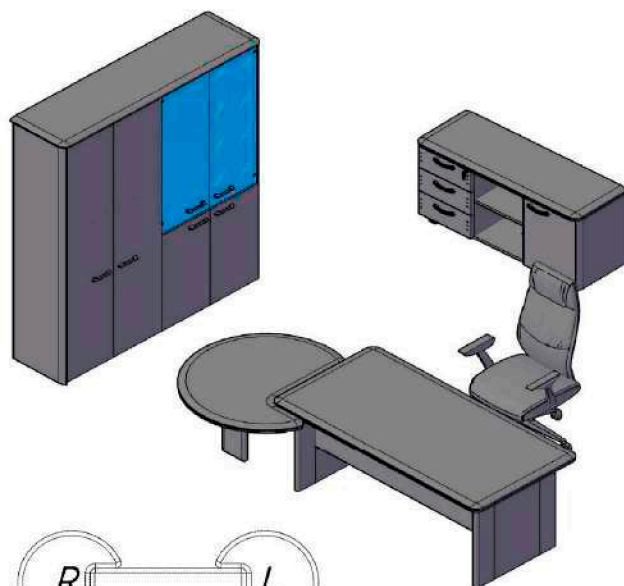

Комбинации элементов

Кабинет руководителя DIONI

Комбинация №1

Цена: 203,950.00

Наименование/Артикул	Цена
Стол руководителя DST 1690	52,260.00
Брифинг-приставка DB 110M.1(L)	33,870.00
Тумба сервисная DLC 3D.A	35,510.00
Каркас шкафа высокого THC 85	12,990.00
Каркас шкафа высокого THC 85	12,990.00
Двери низкие DLD 42-2	5,455.00
Двери высокие DHD 42-2	9,455.00
Дверь стеклянная TMGT 42-1	3,095.00
Фурнитура к стеклянной двери DMGT 42-F	1,510.00
Дверь стеклянная TMGT 42-1	3,095.00
Фурнитура к стеклянной двери DMGT 42-F	1,510.00
Боковины высокие DSH 1945-2	21,520.00
Топ 1747	10,690.00