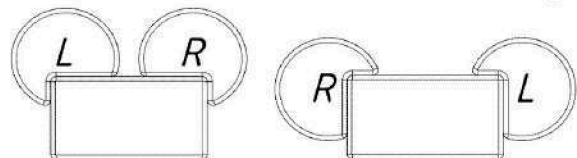

Комбинации элементов

Кабинет руководителя DIONI

Комбинация №1

Цена: 203,950.00

Наименование/Артикул	Цена
Стол руководителя DST 1690	52,260.00
Брифинг-приставка DB 110M.1(L)	33,870.00
Тумба сервисная DLC 3D.A	35,510.00
Каркас шкафа высокого THC 85	12,990.00
Каркас шкафа высокого THC 85	12,990.00
Двери низкие DLD 42-2	5,455.00
Двери высокие DHD 42-2	9,455.00
Дверь стеклянная TMGT 42-1	3,095.00
Фурнитура к стеклянной двери DMGT 42-F	1,510.00
Дверь стеклянная TMGT 42-1	3,095.00
Фурнитура к стеклянной двери DMGT 42-F	1,510.00
Боковины высокие DSH 1945-2	21,520.00
Топ 1747	10,690.00