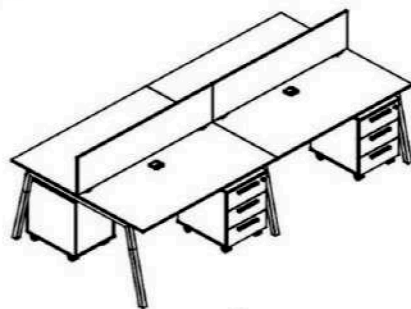

Цена: 251,180.00

Наименование/Артикул	Количество	Цена
FWST 1313	1	48,880.00
FIWST 1313	1	40,120.00
FMC-3D.A	4	82,960.00
FWBP 1335	2	14,180.00
FMC 80.3	3	65,040.00

Комбинация №3