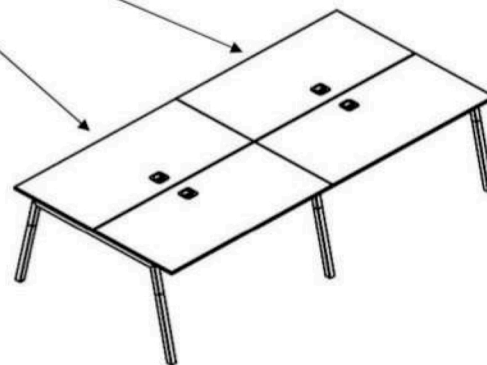

FWST 1313 + FIWST 1313