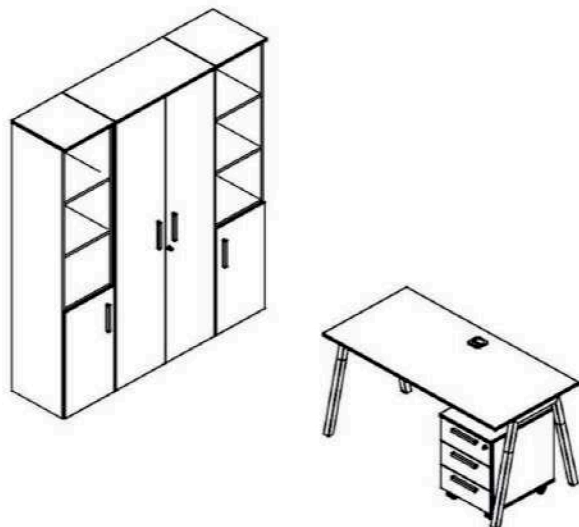

Компоновки элементов

Комбинация №1

Цена: 118,730.00

Наименование/Артикул	Количество	Цена
FST.1367	1	31,010.00
FMC-3D.A	1	20,740.00
FCW 80(Z)	1	28,620.00
FHC 40.5(L/R)	2	38,360.00