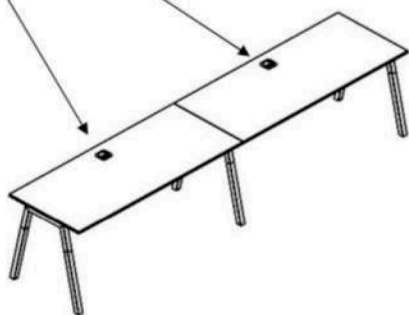

Варианты комплектации

FST 1567 + FIST 1567